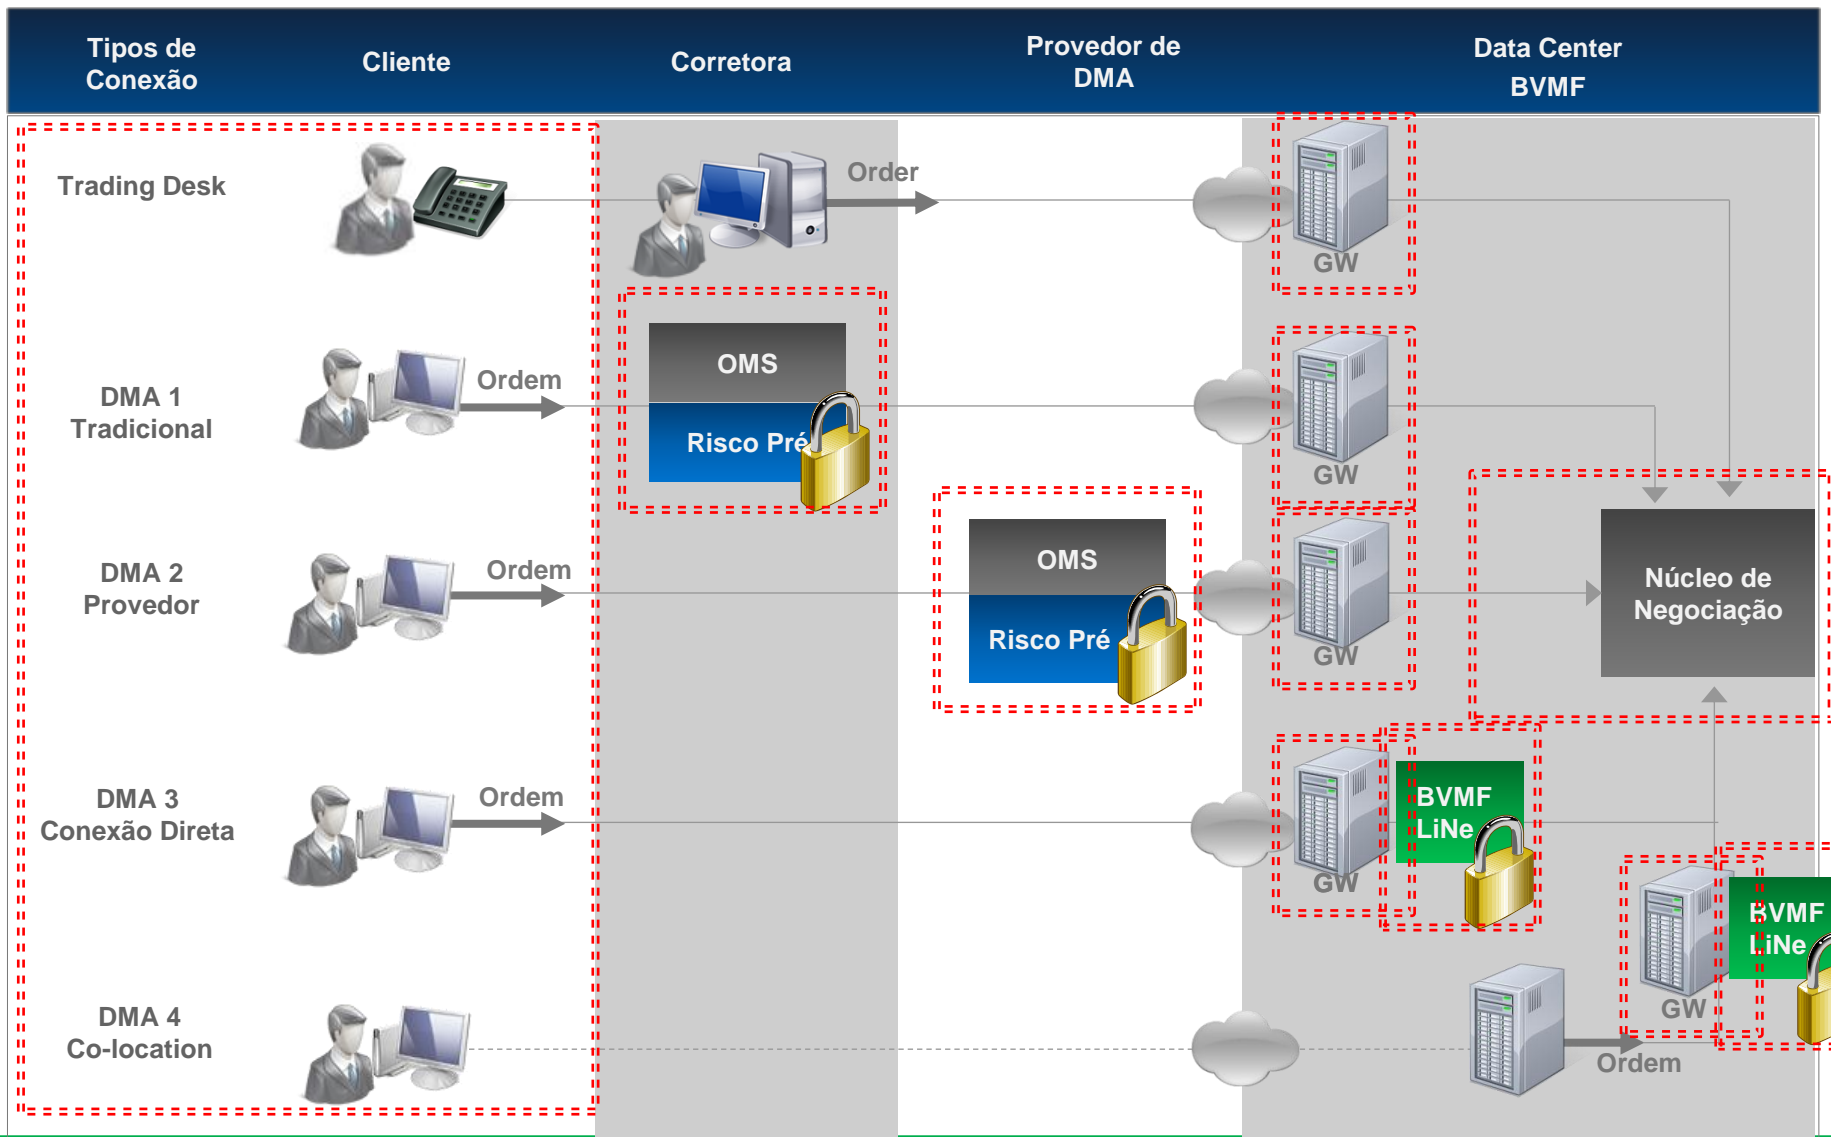

Tipos de Conexão