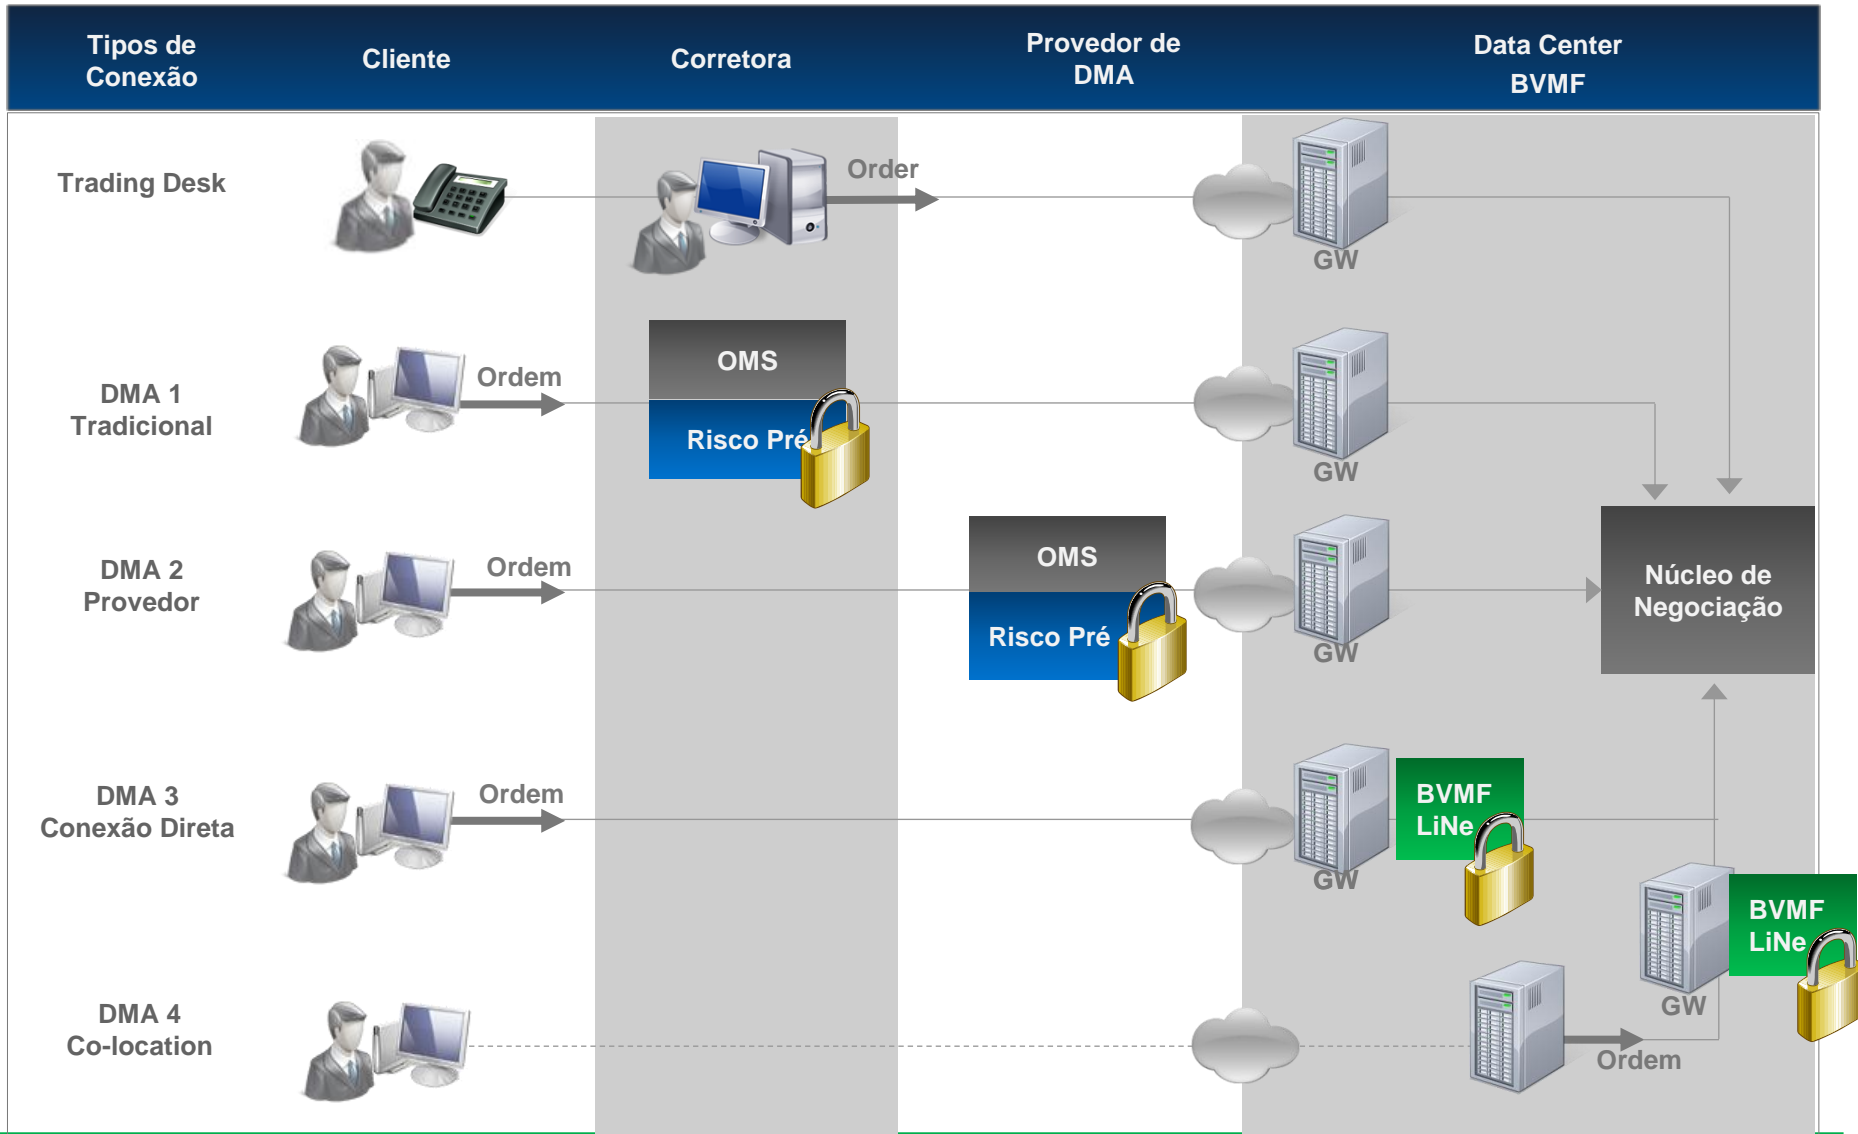

# Tipos de Conexão

## Risco pré-negociação

- Limites por tamanho de ordem,
- Posição potencial por instrumento – Negócios + Ofertas
- Posição potencial por grupo de instrumentos – Negócios + Ofertas

## Throttle (controle de mensagens por segundo)

- Proteção contra erros em sistemas automatizados de envio de ordens

## Limites de preço e quantidade

- Túneis de rejeição
- Túneis de leilão
- Circuit-breaker